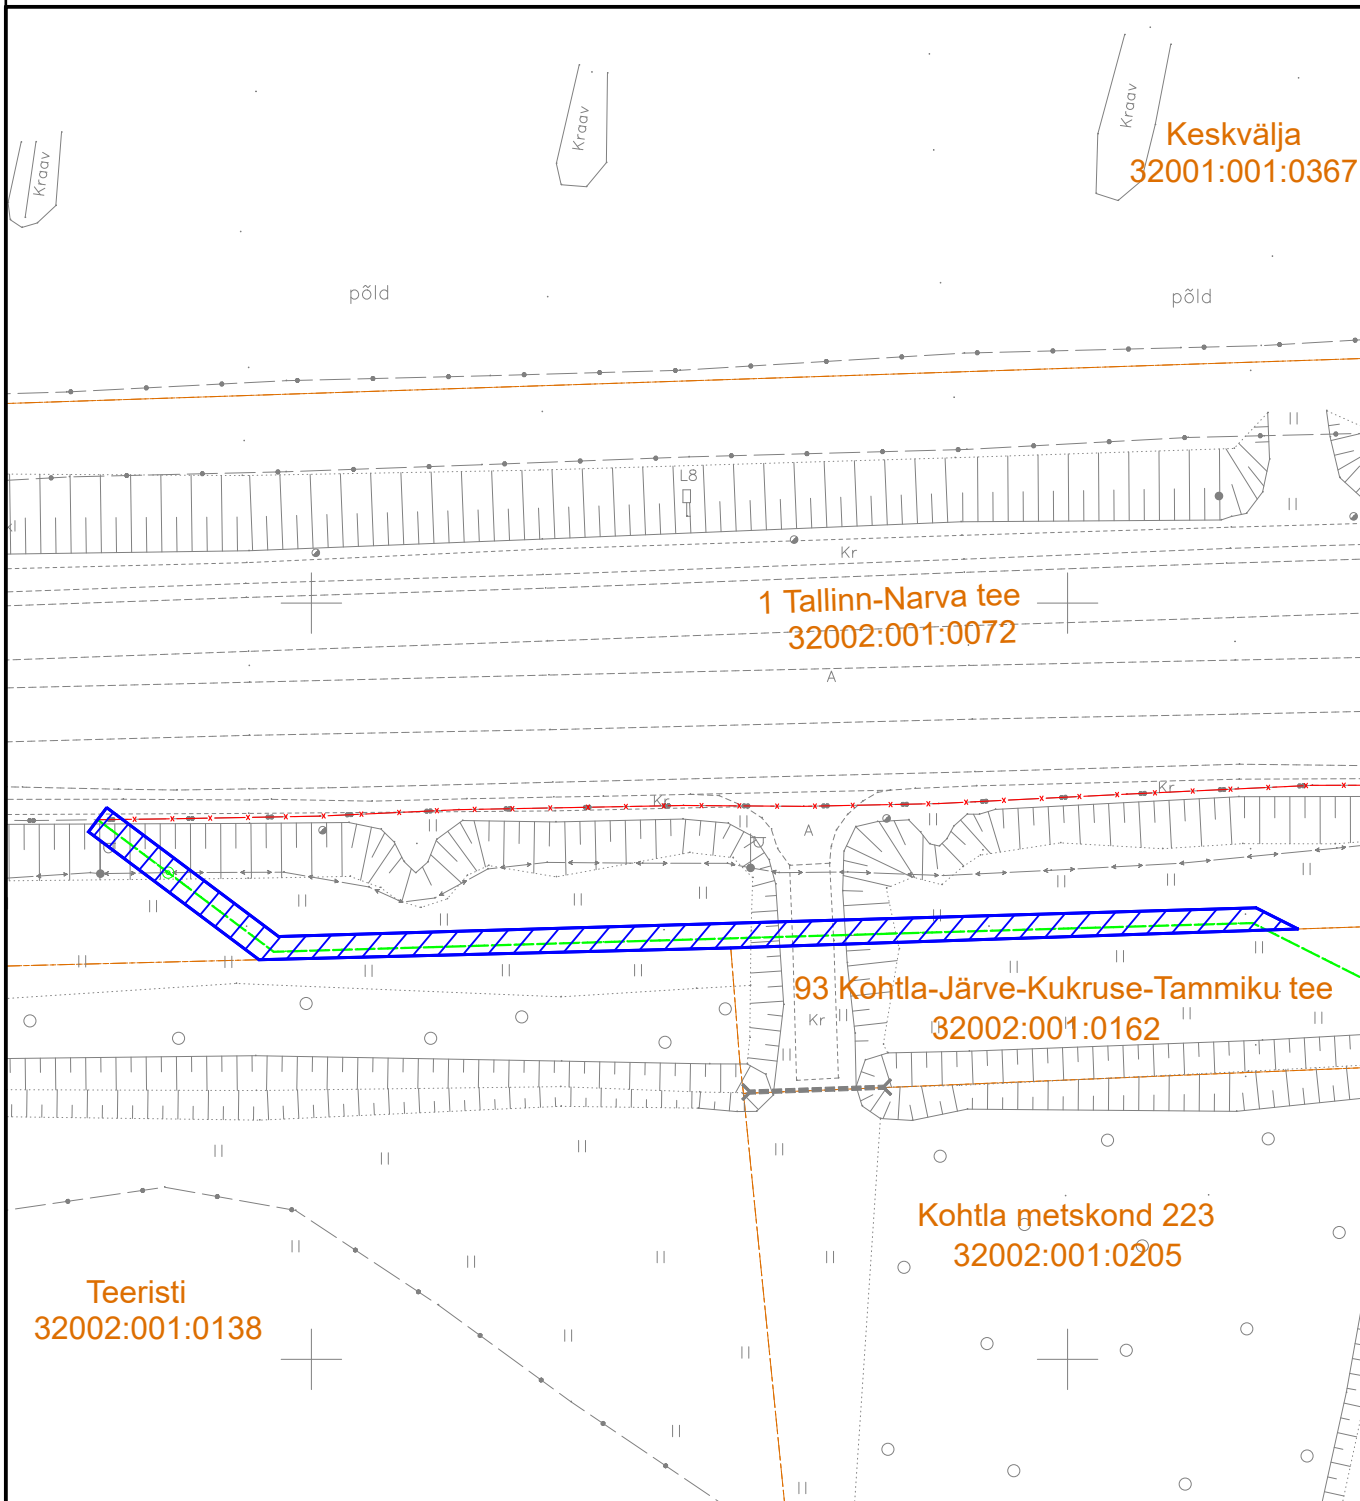

Isikliku kasutusõiguse ala plaan  
Ida-Viru mk, Toila vald, Ontika küla  
1 Tallinn-Narva tee (32002:001:0072)  
Kulgemine km 153,71-153,86

Kasutusõiguse ala 132 m<sup>2</sup>

M1:250

Kinnistu piir

Proj. Sidemaakaabel